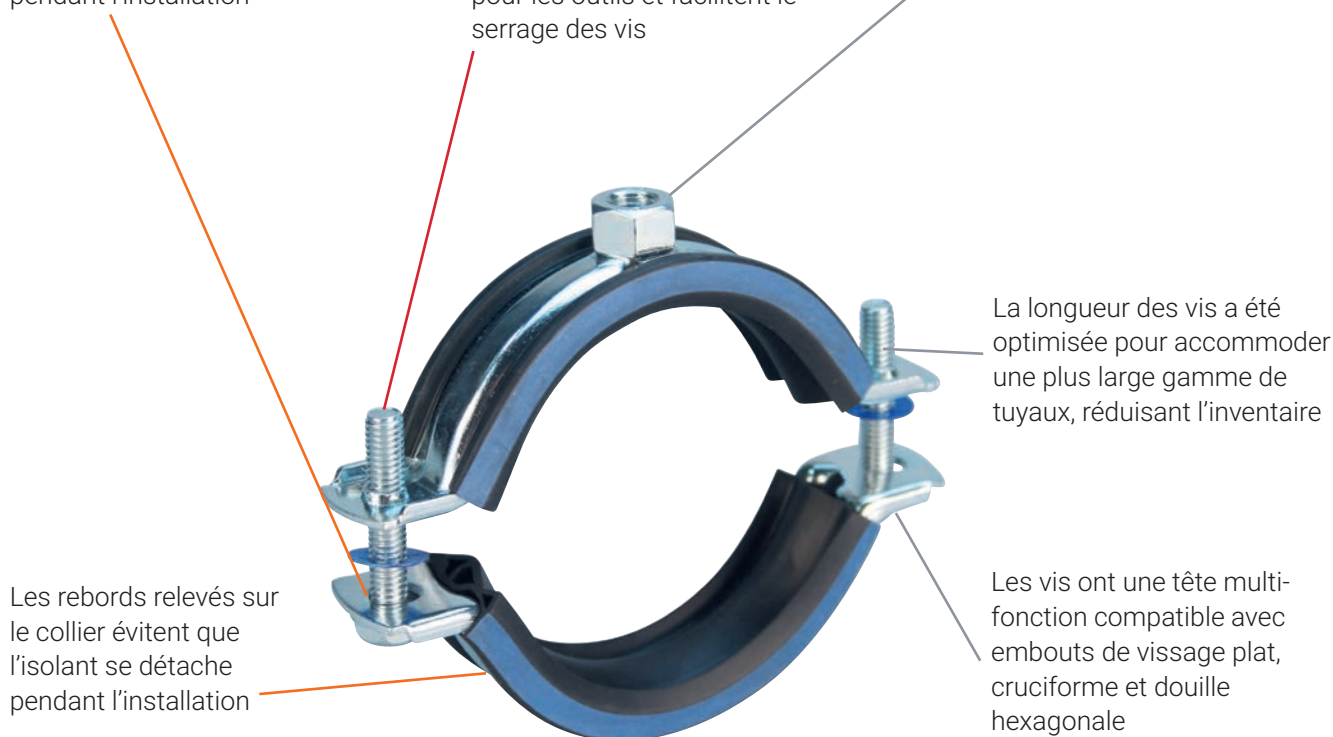

nVent CADDY Macrofix M8 – isolé

CONNECT AND PROTECT

Guide des caractéristiques du produit

DURABILITÉ

Une rondelle en plastique évite que les vis ne tombent pendant l'installation

FACILITÉ D'UTILISATION

Les oreilles allongées du collier augmentent le dégagement pour les outils et facilitent le serrage des vis

POLYVALENCE

Écrou M8

La longueur des vis a été optimisée pour accommoder une plus large gamme de tuyaux, réduisant l'inventaire

Les vis ont une tête multi-fonction compatible avec embouts de vissage plat, cruciforme et douille hexagonale

Les rebords relevés sur le collier évitent que l'isolant se détache pendant l'installation

La couleur de la ligne indique le type de caractéristique à laquelle elle correspond :

DURABILITÉ

FACILITÉ D'UTILISATION