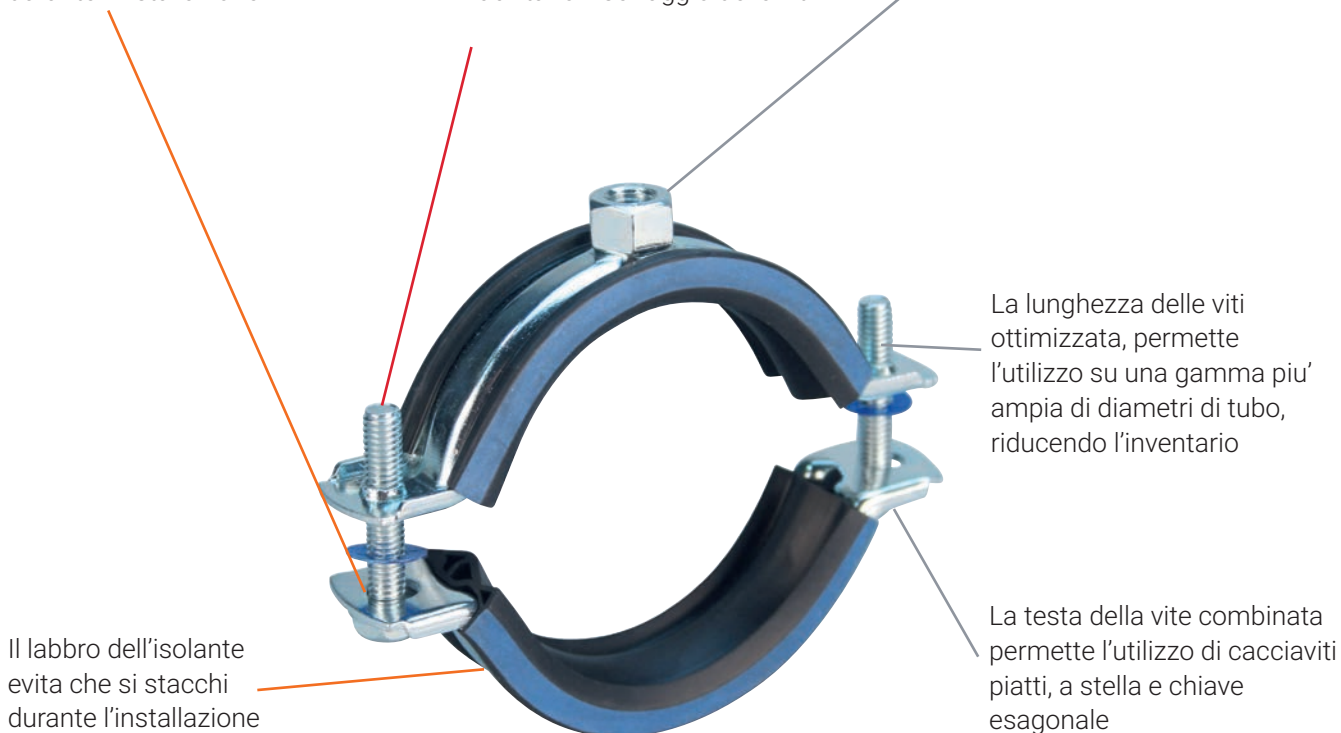

nVent CADDY Macrofix M8 – isolato

CONNECT AND PROTECT

Caratteristiche

RESISTENZA

Una rondella in plastica impedisce alla vite di staccarsi durante l'installazione

FACILITA' DI INSTALLAZIONE

Le orecchie laterali piu' lunghe, lasciano piu' spazio agli utensili e facilitano il serraggio delle viti

VERSATILITA'

Dado M8

Il colore della linea corrisponde al benefit maggiore per ciascuna caratteristica:

RESISTENZA

FACILITA' DI INSTALLAZIONE

VERSATILITA'

Il nostro ricco portafoglio di marchi:

CADDY ERICO HOFFMAN RAYCHEM SCHROFF TRACER