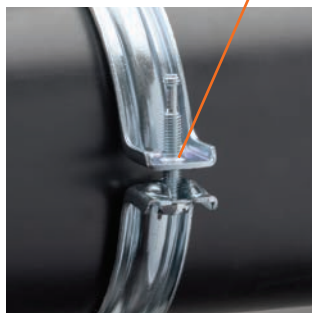

La vis innovante du système de verrouillage rapide est captive lui évitant de tomber durant l'installation

La couleur de la ligne indique le type de caractéristique à laquelle elle correspond :

DURABILITÉ

FACILITÉ D'UTILISATION

POLYVALENCE

FACILITÉ D'UTILISATION

Les oreilles allongées du collier augmentent le dégagement pour les outils et facilitent le serrage des vis

POLYVALENCE

L'écrou de montage peut être fixé sur tige filetée en M8 ou en M10, simplifiant la gestion du matériel

Les vis ont une tête multi-fonction compatible avec embouts de vissage plat, cruciforme et douille hexagonale

Le système de verrouillage rapide empêche l'ouverture accidentelle du collier lorsque le tuyau est déplacé ou ajusté, et peut être fermé d'une seule main

L'angle d'ouverture du collier a été agrandi afin de permettre une installation encore plus facile des différentes tailles de tuyauteries standards (pour les tailles allant jusqu'à 220 mm de diamètre)