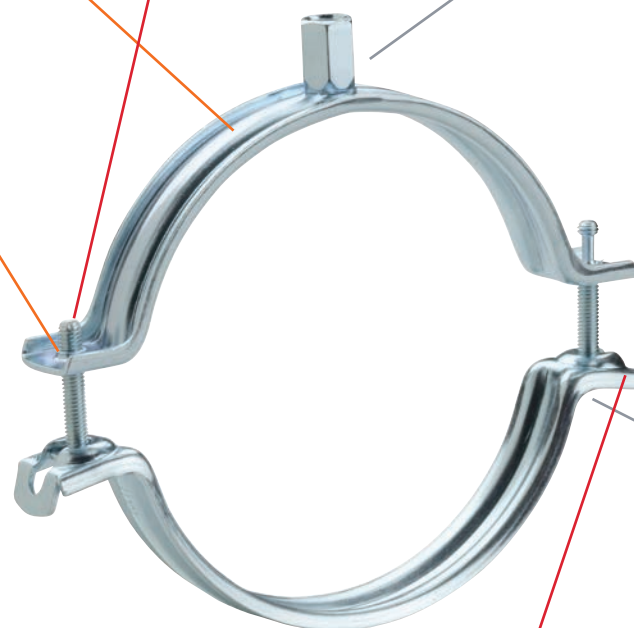

La vis innovante du système de verrouillage rapide est captive lui évitant de tomber durant l'installation

La couleur de la ligne indique le type de caractéristique à laquelle elle correspond :

DURABILITÉ

FACILITÉ D'UTILISATION

POLYVALENCE

FACILITÉ D'UTILISATION

Les oreilles allongées du collier augmentent le dégagement pour les outils et facilitent le serrage des vis

POLYVALENCE

L'écrou de montage peut être fixé sur tige filetée en M8 ou en M10, simplifiant la gestion du matériel

Les vis ont une tête multi-fonction compatible avec embouts de vissage plat, cruciforme et douille hexagonale

Le système de verrouillage rapide empêche l'ouverture accidentelle du collier lorsque le tuyau est déplacé ou ajusté, et peut être fermé d'une seule main

L'angle d'ouverture du collier a été agrandi afin de permettre une installation encore plus facile des différentes tailles de tuyauteries standards (pour les tailles allant jusqu'à 220 mm de diamètre)