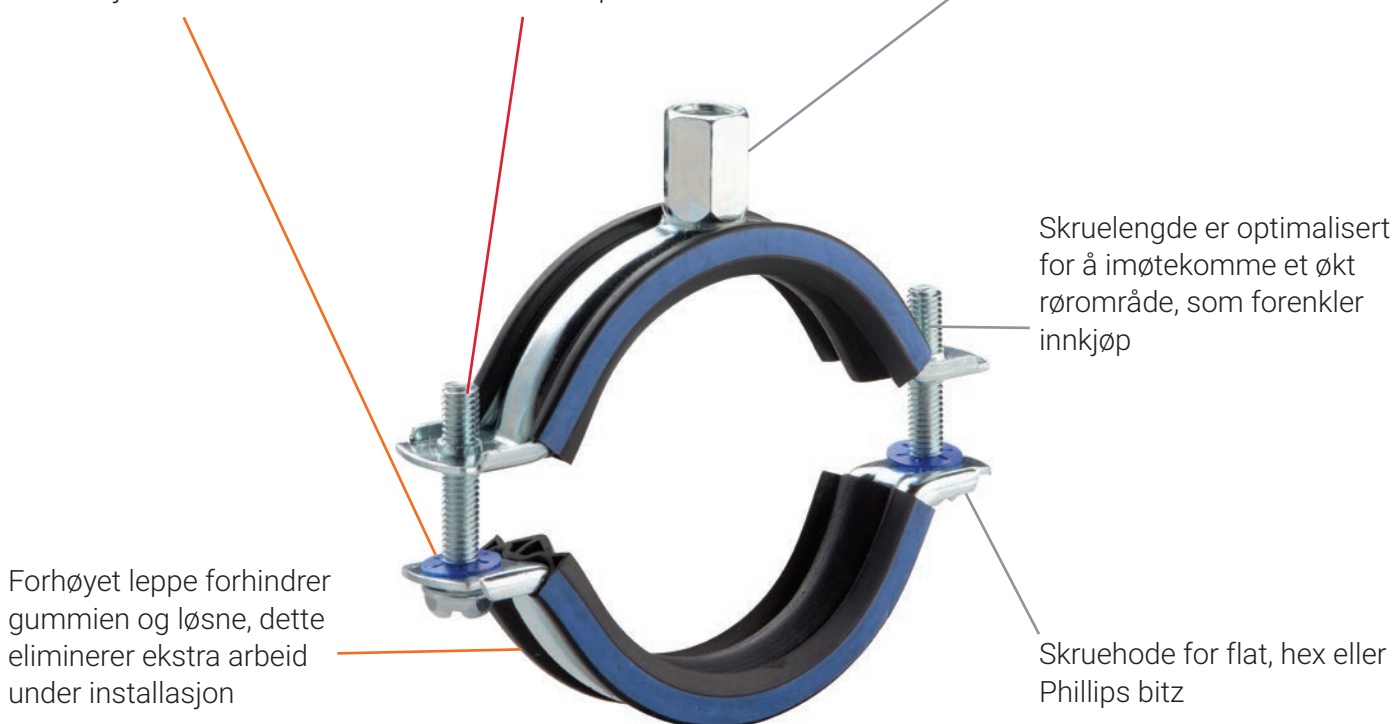

nVent CADDY Macrofix Isolerte M8/M10

FUNKSJONSBESKRIVELSE

HOLDBARHET

Plastikk sikring hindrer at skruene faller ut under installasjon

ENKEL INSTALLASJON

Større ører plasserer skruen lengere fra hengeren, som gir bedre plass når skruen skrues

ALLSIDIGHET

Kombimutter for M8 og M10

Fargen på linjen tilsvarer det større målet av hver funksjon:

HOLDBARHET

ENKEL INSTALLASJON

ALLSIDIGHET

Vår verdifulle portefølje av merkevarer:

CADDY ERICO HOFFMAN RAYCHEM SCHROFF TRACER